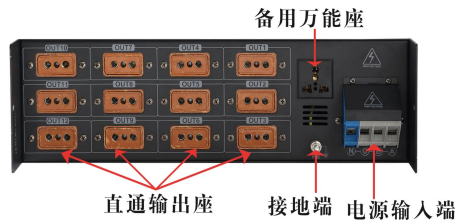

## 四、操作指引

1. 使用前请先接好所需要的供电设备. 本产品可直接接入 12 只 X4KW 常规舞台灯具 或 12 只 X4KW 电脑特效灯. 12 路单独控制;
2. 再接入 AC380V 三相电源, 注意火线 (A. B. C) 与零线 (N) 不可接反. 接地线 (PE) 要良好接地. 此时面板指示灯亮起. 空气开关打到 ON 状态. 这时接入的灯具应亮起。